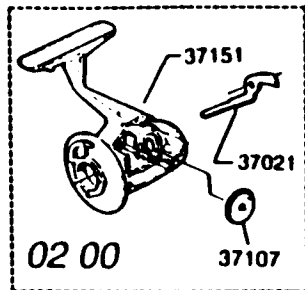

Please specify reel model number and number in reelfoot when ordering parts.

Vid beställning av reservdelar bör alltid rulltyp och nummerbe-teckning under rullfoten uppges.

Cardinal Gold Max 7

02 01

906037